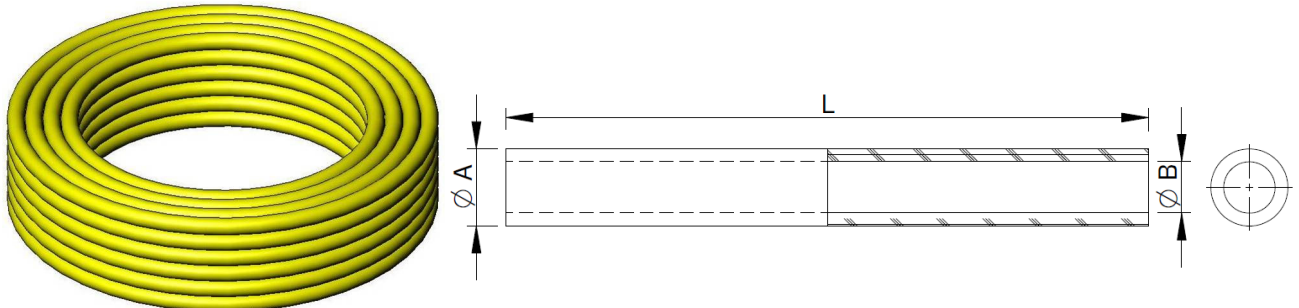

CA.15.01
PNEUMATIC

. Hoses

Article no. Artikelnr.	Color Farb	A	B	L [m]
CA.15.01.011	Neutral/Neutral	3	1.5	25
CA.15.01.001	Blue/Blau	4	2.5	25
CA.15.01.004	Yellow/Gelb	4	2.5	25
CA.15.01.007	Red/Rot	4	2.5	25
CA.15.01.010	Neutral/Neutral	4	2.5	25
CA.15.01.002	Blue/Blau	6	4	25
CA.15.01.003	Yellow/Gelb	6	4	25
CA.15.01.006	Red/Rot	6	4	25
CA.15.01.009	Neutral/Neutral	6	4	25
CA.15.01.014	Green/Grün	6	4	25
CA.15.01.015	Black/Schwarz	6	4	25
CA.15.01.016	Gray/Grau	6	4	25
CA.15.01.005	Yellow/Gelb	8	5.5	25
CA.15.01.008	Red/Rot	8	5.5	25
CA.15.01.012	Neutral/Neutral	8	5.5	25

Table:

A = Outer diameter
Außendurchmesser
B = Inner diameter
Innendurchmesser
L = Length
Länge

Remarks:

Polyurethane hose for compressed air suitable for use with push-in fittings.

Polyurethanschlauch für Druckluft, für die Verwendung mit Schnellkupplungen geeignet.